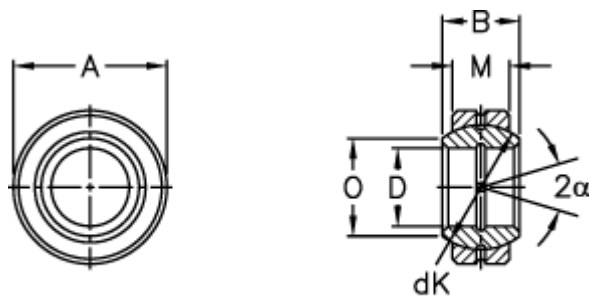

Varenummer: 03501200
Beskrivelse: Fluro Ledleje GE 200E-2RS

Mål

Str. 6–12 uden smørerille

A	= 290 0 -0,035
B	= 130
D	= 200 0 -0,030
dK	= 250
Dynamisk belastning C (kN)	= 2120
Kipvinkel	= 7
M	= 100
O	= 213.5

Statisk belastning C0 (kN)	= 10600
Vægt	= 28200